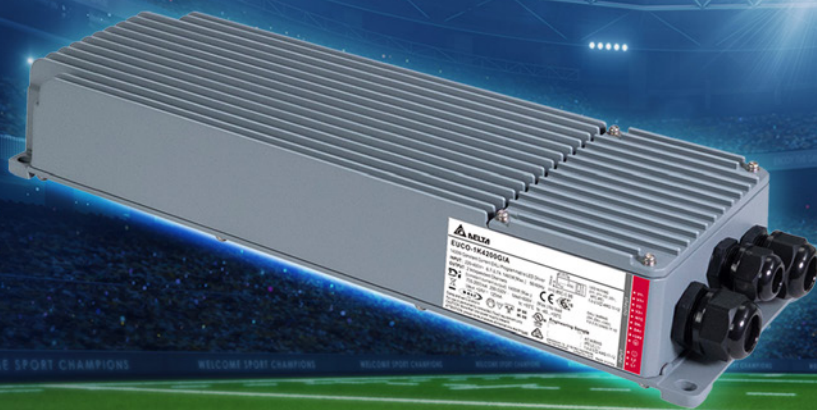

台达 LED 驱动电源 EUCO Arena Sport 系列

1,400 W 机型 符合 D4i 协议 适用物联网设备

智能照明

最小調光

堅固耐用

LED 驱动器

台达新款 LED 驱动电源 EUCO Arena Sport 系列新款 1,400 W 机型 适用于 IoT 物联网照明设备

台达近期推出 EUCO Arena Sport 系列 LED 驱动电源新机型 EUCO-1400W，具备 1,400 W 大功率输出。此款机型内部具有两个可程序化、独立的输出通道 (channel)，每个通道可提供最大 700 W 输出功率。此外，新机型支持多种调光，包括 DALI-2 衍伸出的 D4i 通讯协议，可与 IoT 物联网照明设备连接。

EUCO-1400W 能提供极佳的球场照明，提升现场观众观赛体验，亦具备极低的峰对峰 (peak-to-peak) 纹波电流 (<1%)，能进行高画质转播，让电视机前看转播的人，即使透过屏幕也能有宛如置身

身现场的体验。另外该机型控制接口将多项功能整合在一起，简化操作流程，便于用户在不同场域调整照明，提高照明效率，并减少不必要的电力损耗。

该机型可提供 -40°C to 50°C 宽温度范围操作，产品效率高达 97.9%，可在户外严苛的环境中稳定运作，而且不仅能应用在体育场馆，也适用于工业照明、高桅杆照明以及其他严苛环境的照明应用。

产品信息

LED 电源 > EUCO Arena Sport 系列
1,400 W

EUCO-1K4200GIA	150-550 V / 1,400 W (Control method: DALI-2 & D4i) https://www.deltapsu.cn/cn/products/led-driver/EUCO-1K4200GIA
EUCO-1K4200GDA	150-550 V / 1,400 W (Control method: DMX/RDM) https://www.deltapsu.cn/cn/products/led-driver/EUCO-1K4200GDA

- 敬请您联系当地销售代表获取产品上市详情。亦可给我们留言，我们的销售代表将与您联系。

特色

- 具备2个独立、可程序化的输出信道
- 198 - 440 VAC 宽范围输入电压
- 700 - 2000 mA 可程序化输出电流
- 高达 97.9% 超高能效
- 符合 DALI-2 & D4i 及 DMX/RDM 照明通讯协议
- 可独立或多通道控制 (2*DALI DT6 或 2*DMX)
- 无闪频、低纹波，支援高画质转播
- 支持最大 300 米远程控制
- 无余晖
- 10kV 高浪涌保护设计 (线对地模式 10kV; 线对线模式 10kV)
- 符合 IP66 及 IK08 保护等级